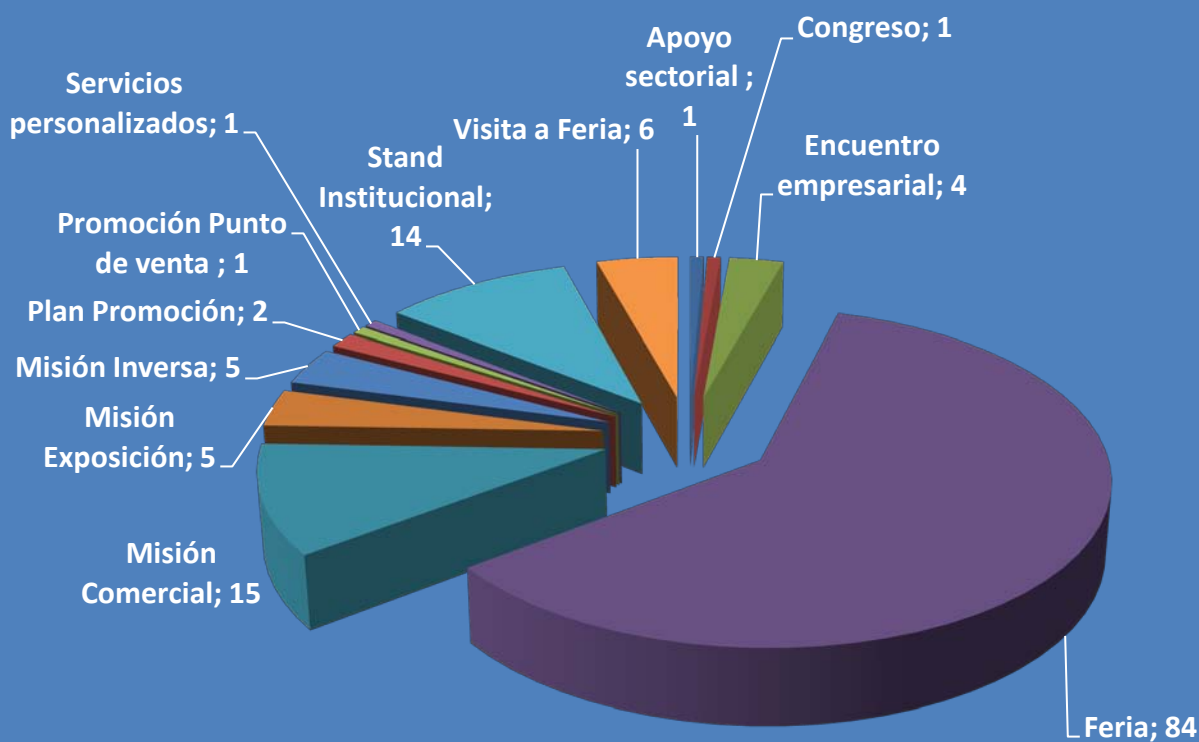

# Actividades Internacionales por Sector IPEX

**139**  
acciones de promoción  
internacional

**IPEX**  
Instituto de Promoción Exterior

# Actividades Internacionales por Tipología de la acción IPEX

**139**  
acciones de promoción  
internacional

**IPEX**  
Instituto de Promoción Exterior

**ALIMENTOS Y  
BEBIDAS**

MES	FECHA	NOMBRE DE LA ACCIÓN	PAÍS	TIPO DE ACCIÓN	ORGANIZADOR
Enero	21-26	MCD Alimentos y Bebidas Golfo Pérsico	Qatar y EAU	Misión Comercial	IPEX
Febrero	15-18	Biofach	Alemania	Feria	IPEX
Febrero	15-18	Visita Biofach	Alemania	Visita Feria	IPEX
Febrero	15-17	Supermarket Trade Show	Japón	Feria	IPEX
Marzo	7-9	Expo Antad-Alimentaria	México	Stand institucional	IPEX
Marzo	7-9	Visita Expo Antad-Alimentaria	México	Visita a Feria	IPEX
Marzo	15-17	Misión Exposición Xiamen y Hong Kong	China y HK	Misión Exposición	IPEX
Abril	13-15	Wine & Gourmet	Japón	Feria	IPEX
Mayo	27-31	Misión Exposición Taiwán, Filipinas y Singapur	Taiwán, Filipinas y Singapur	Misión Exposición	IPEX
Ago/ Sep	30-1	Anufood	China	Stand Institucional	IPEX
Septiembre	11-14	Fine Food Australia	Australia	Stand Institucional	IPEX
Septiembre	11-14	Visita Fine Food Australia	Australia	Visita a Feria	IPEX
Septiembre	Por definir	MCD 2 ciudades	Estados Unidos	Misión Comercial	IPEX
Octubre	7-11	Anuga	Alemania	Feria	IPEX
Octubre	Por definir	PPV Hong Kong	Hong Kong	Promoción Punto de venta	IPEX
Octubre	Por definir	Misión Exposición Vietnam, Manila, Singapur	Vietnam, Singapur y Filipinas	Misión Exposición	IPEX
Octubre	Por definir	Misión Exposición Europa	Holanda y Alemania	Misión Exposición	IPEX
Noviembre	14-16	Food & Hotel	China	Feria	IPEX