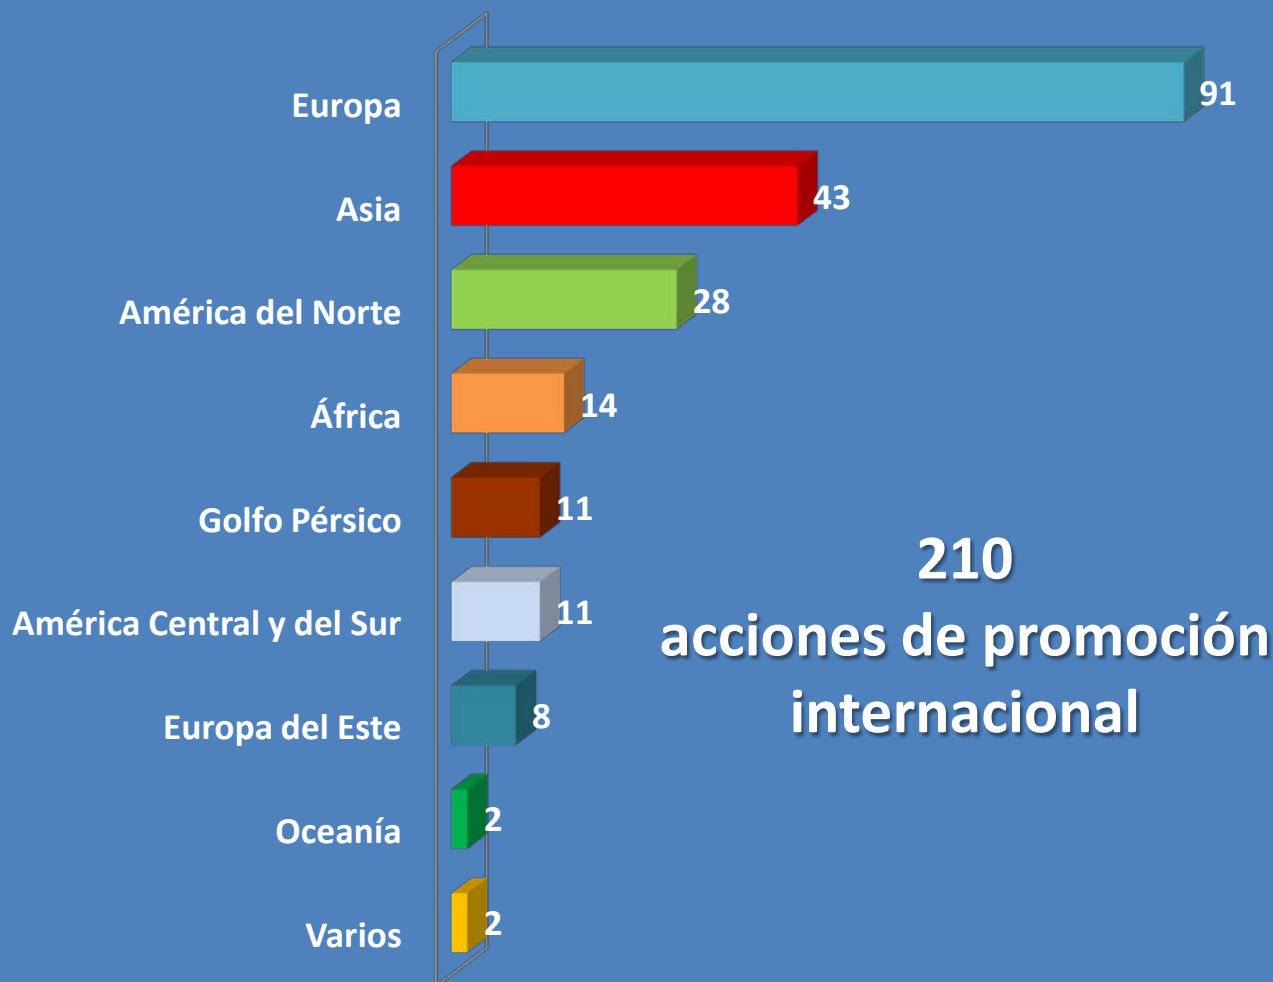

Actividades Internacionales por Mercado

CÁMARA DE CIUDAD REAL, IPEX E ICEX

IPEX
Instituto de Promoción Exterior

ICEX España
Exportación
e Inversiones

Cámara
Ciudad Real

Castilla-La Mancha

EUROPA I

IPEX
Instituto de Promoción Exterior

MES	FECHA	NOMBRE DE LA ACCIÓN	PAÍS	TIPO DE ACCIÓN	SUBSECTOR	ORGANIZADOR
Enero	29-1	Ism	Alemania	Feria	Alimentos	IPEX/ICEX
Febrero	7-9	GDS I Düsseldorf 2017	Alemania	Feria	Moda (calzado, textil)	IPEX
Febrero	8-10	Fruitlogística	Alemania	Feria	Alimentos	IPEX
Febrero	10 -14	Ambiente Frankfurt	Alemania	Feria	Mueble, hábitat y artesanía	IPEX
Febrero	8-12	Reisen Hamburgo	Alemania	Stand Institucional	Turismo	DGTA
Febrero	15-18	Visita Biofach	Alemania	Visita a Feria	Alimentos	IPEX
Marzo	3-6	IWA Nüremberg	Alemania	Feria	Caza y Cuchillería	IPEX
Marzo	8-12	ITB Berlín	Alemania	Stand Institucional	Turismo	IPEX
Marzo	19-21	Prowein	Alemania	Feria	Vino	IPEX/ ICEX
Abril	5 -8	Musikmesse Frankfurt	Alemania	Feria	Mueble, hábitat y artesanía	IPEX
Abril	22-28	Hannover Messe	Alemania	Feria	Electricidad	IPEX
Septiembre	Por definir	Exposición WINES FROM SPAIN (BD)	Alemania	MINIFERIA	Vinos	ICEX
Octubre	7-11	Anuga	Alemania	Feria	Alimentos y bebidas	IPEX/ICEX
Octubre	10- 13	Inter airport Europe	Alemania	Feria	Automoción	IPEX
Octubre	26 -28	Powtech 2017	Alemania	Feria	Maq. Agrícola, Riego y Medio Ambiente	IPEX
Noviembre	12-18	Agritechnica Hannover	Alemania	Feria	Maq. Agrícola, Riego y Medio Ambiente	IPEX
Marzo	15-17	Power days Salzburgo	Austria	Feria	Domótica	IPEX
Noviembre	Por definir	MEGAVINO	Bélgica	MINIFERIA	Alimentación y Bebidas	ICEX
Febrero	1 -3	CIFF Copenhagen I	Dinamarca	Feria	Moda (calzado, textil)	IPEX
Agosto	9-11	CIFF Copenhagen II	Dinamarca	Feria	Moda (calzado, textil)	IPEX
Enero	18-22	MI. Fam Trip Agencias FITUR	España	Misión Inversa	Turismo	IPEX
Febrero	2-3	M. I. Turismo Idiomatico	España	Misión Inversa	Turismo idiomatico	IPEX
Abril	Por definir	Encuentro Internacional de Contract Hotelero	España	Encuentro empresarial	Contract	IPEX
Mayo/Junio	Por definir	M. I. Turismo	España	Misión Inversa	Turismo	IPEX
Octubre	Por definir	M.I. Artesanía FARCAMA	España	Misión Inversa	Artesanía	IPEX
Octubre	Por definir	Encuentro Internacional de Contract Hotelero	España	Encuentro empresarial	Contract	IPEX
Octubre	Por definir	M.I. Artesanía FARCAMA	España	Misión Inversa	Artesanía	IPEX
Octubre	Por definir	Encuentro Internacional de Contract Hotelero	España	Encuentro empresarial	Contract	IPEX
Noviembre	25-26	Expo Halal	España	Stand Institucional	Alimentación y Bebidas	IPEX
Enero	30-1	Millesime Bio (Coop/bodega)	Francia	Feria	Vino	IPEX
Febrero	7 al 9	Première Vision Paris	Francia	Feria	Moda (calzado, textil)	IPEX
Junio	13-17	Vinexpo	Francia	Feria	Vino	IPEX/ICEX
Octubre	17 -21	Equip Auto	Francia	Feria	Automoción	IPEX
Octubre	18 -20	SIM 2017 Salon	Francia	Feria	Construcción	IPEX
Octubre	17-21	Equip Auto	Francia	Feria	Automoción	IPEX
Octubre	18-20	SIM 2017 Salon	Francia	Feria	Construcción	IPEX
Noviembre	6-10	Batimat Paris	Francia	Feria	Construcción	IPEX
Noviembre	7 - 10	Interclima + Elec Paris 2017	Francia	Feria	Electricidad	IPEX
Noviembre	21-24	Milipol	Francia	Feria	Seguridad	IPEX
Diciembre	1-20	ESPRITMEUBLE	Francia	FPA	Mueble, iluminación, contract	ICEX

MCD: Misión Comercial Directa; M.I.: Misión Inversa; PPV: Promoción Punto de Venta